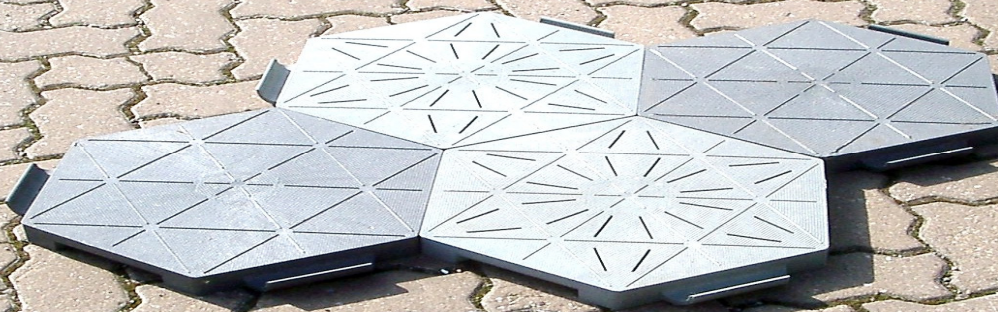

# Sechseck-Bodenplatten

EVENTED

Die Sechseck-Bodenplatten sind speziell für den Outdoor-Bereich konzipiert. Durch eine kinderleichte Verlegung können in kurzer Zeit Wegeführungen für Publikum, Versorgungstrassen für Veranstaltungen (Stapler- und Lastverkehr), Arbeitsplattformen (z.B. für TV-Übertragungswagen) oder auch Pkw-Parkplätze für luftbereifte Fahrzeuge auf unebenen und leicht nachgebenden Böden gebaut werden.

Auch für die Überfahrt von Fahrrädern, Motorräder, Kinderwagen und Rollstühlen eignen sich die Sechseck-Bodenplatten hervorragend.

Durch die Sechseck-Form können viele Arten von Bodenflächen gebaut werden: Rundbeläge, Kurven, Vollflächen, Biegungen, etc.

Schwerlastverkehr für Bühnenaufbau

Die Vorteile der Sechseck-Bodenplatte liegen auf der Hand:

- Geringer Transportaufwand
- Leichte Reinigung
- Rutschhemmend profiliert
- Verbundwirkung bei schweren Lasten mittels Verbindungshaken
- Mit Lkw bis 12t Gesamtgewicht befahrbar (je nach Untergrund auch größere Traglasten möglich)
- Witterungsbeständig

Wegeführung auf einem „englischen Rasen“

Mit den Sechseck-Bodenplatten gestalten Sie eine optisch ansprechende „Geh-Zonen-Markierung“ für Ihr Publikum: die Bodenplatten geben vor, wo sich der Publikumsstrom bewegen soll. Auch bei schlechtem Wetter wird Ihr Open-Air Publikum Ihnen eine „saubere“ Wegeführung danken.